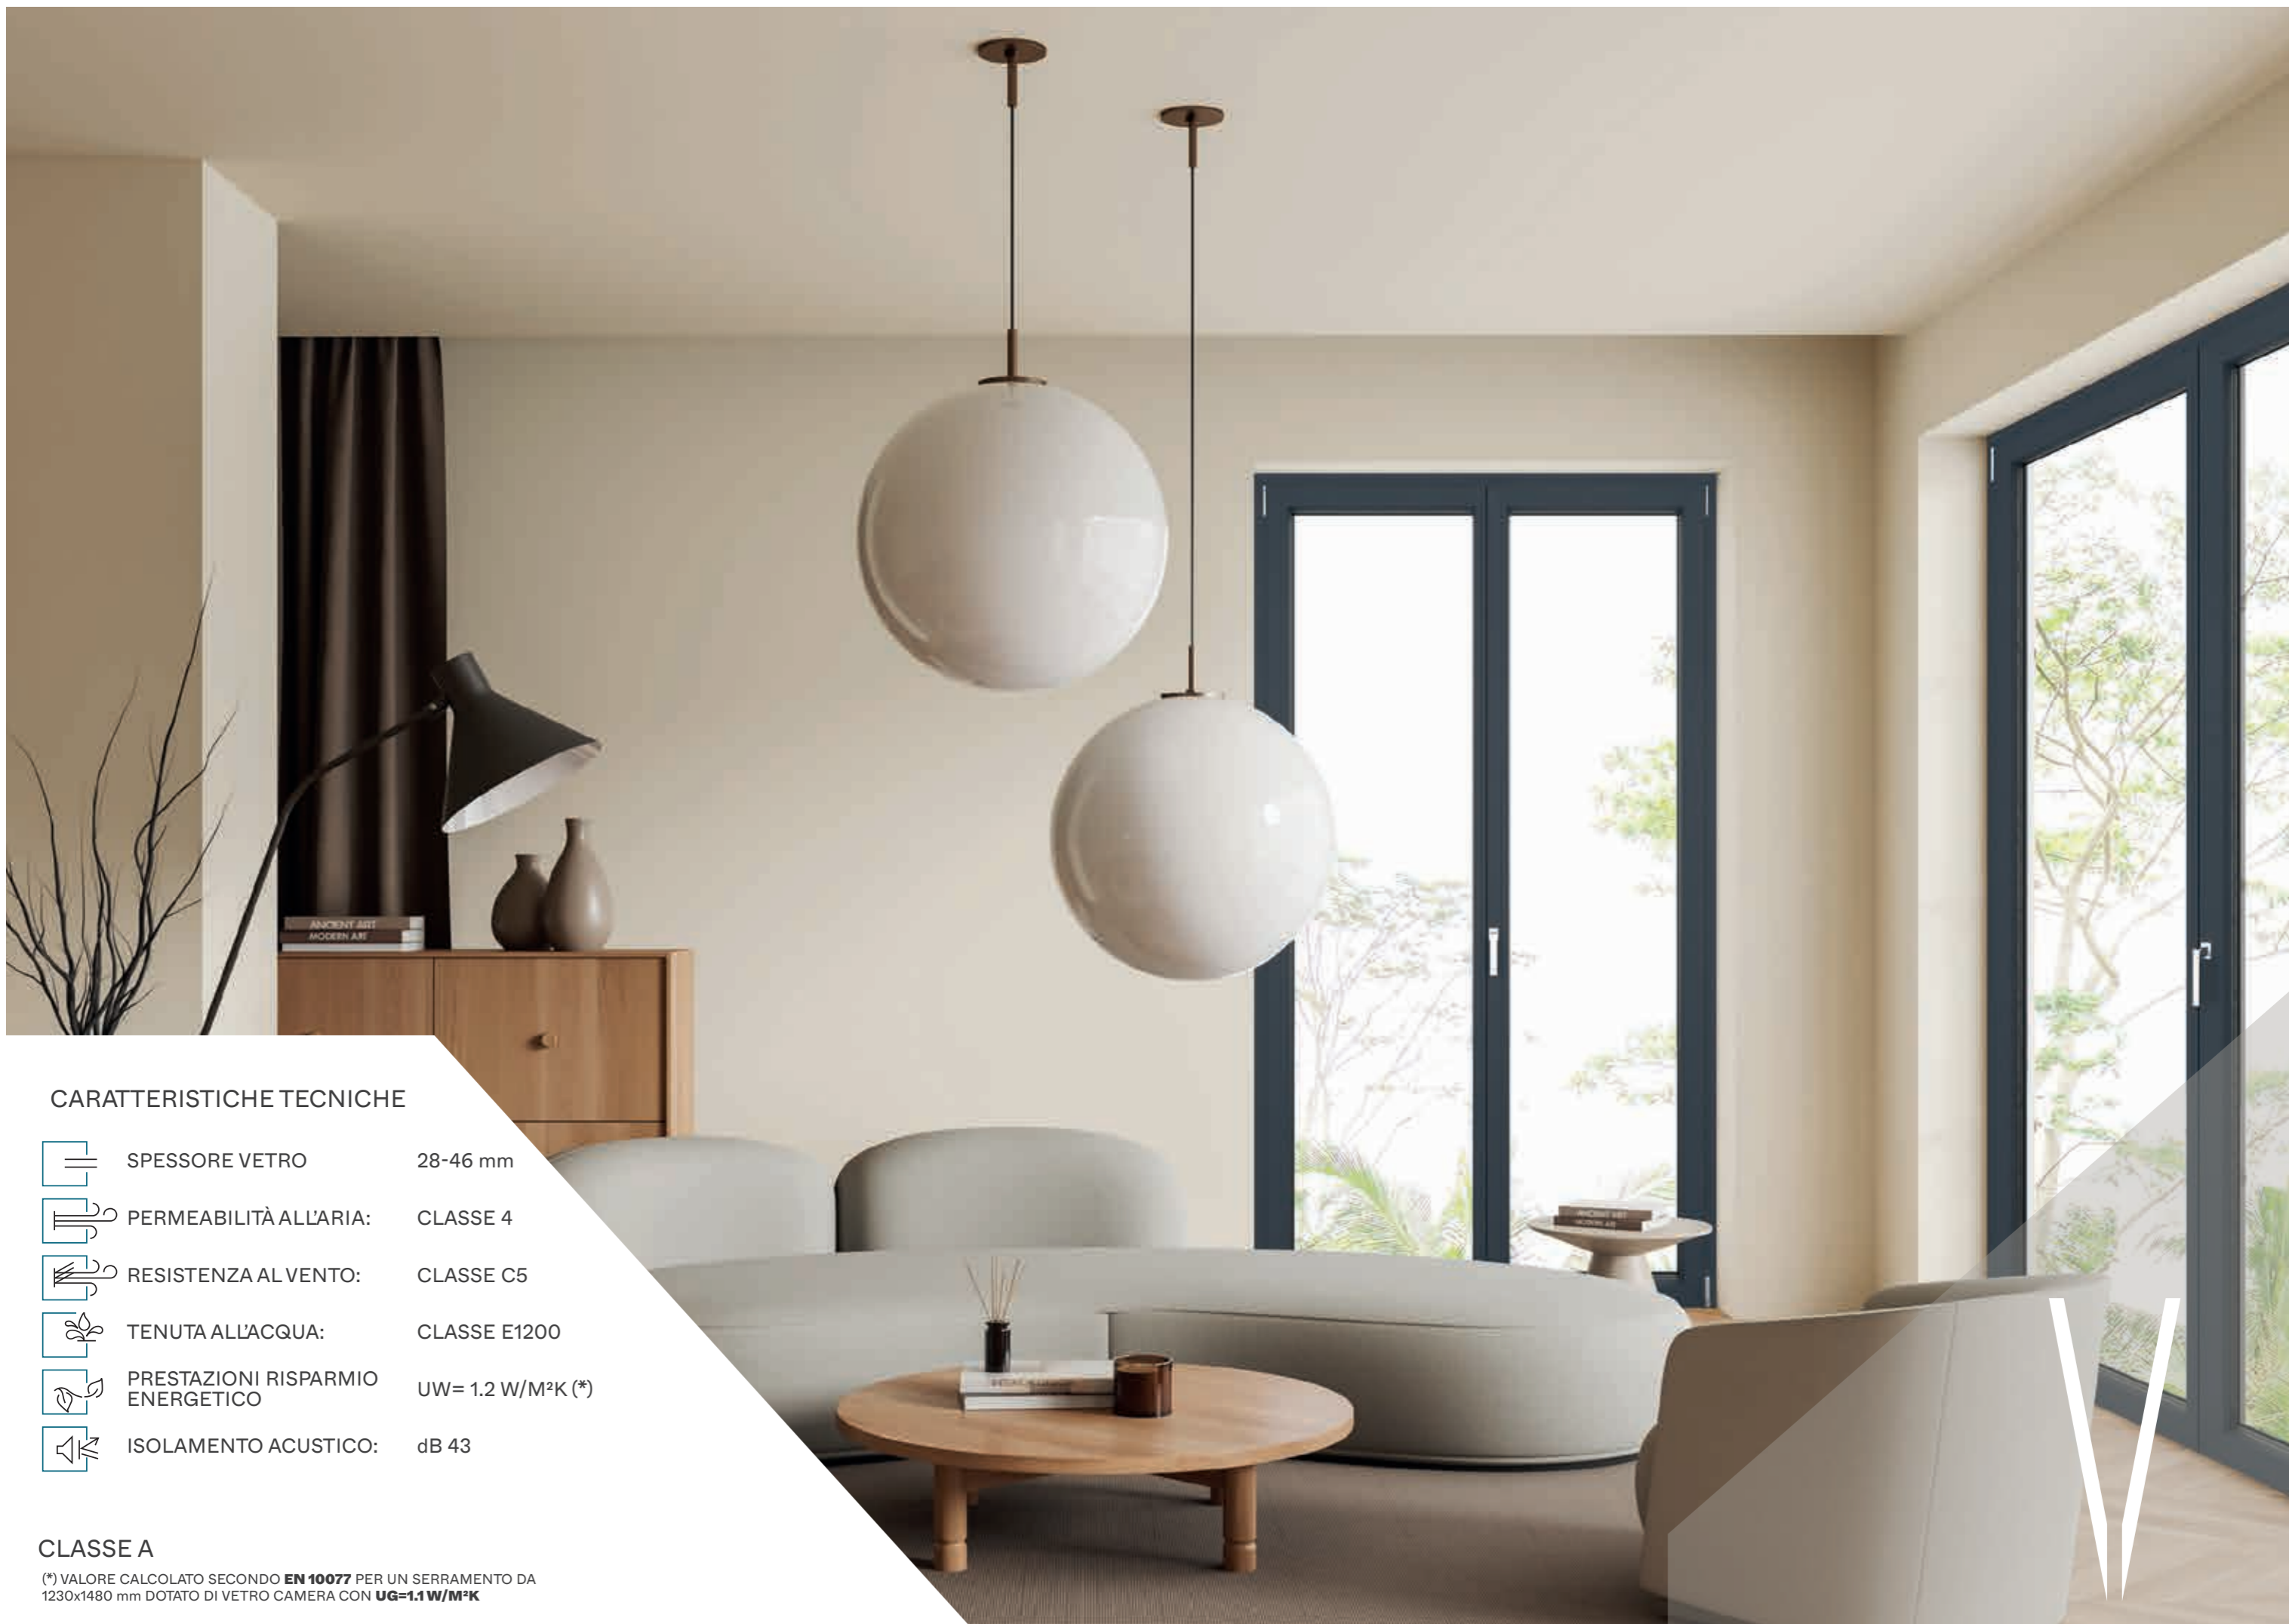

CARATTERISTICHE TECNICHE

	SPESSORE VETRO	28-46 mm
	PERMEABILITÀ ALL'ARIA:	CLASSE 4
	RESISTENZA AL VENTO:	CLASSE C5
	TENUTA ALL'ACQUA:	CLASSE E1200
	PRESTAZIONI RISPARMIO ENERGETICO	UW= 1.2 W/M²K (*)
	ISOLAMENTO ACUSTICO:	dB 43

CLASSE A

(*) VALORE CALCOLATO SECONDO **EN 10077** PER UN SERRAMENTO DA 1230x1480 mm DOTATO DI VETRO CAMERA CON **UG=1.1W/M²K**