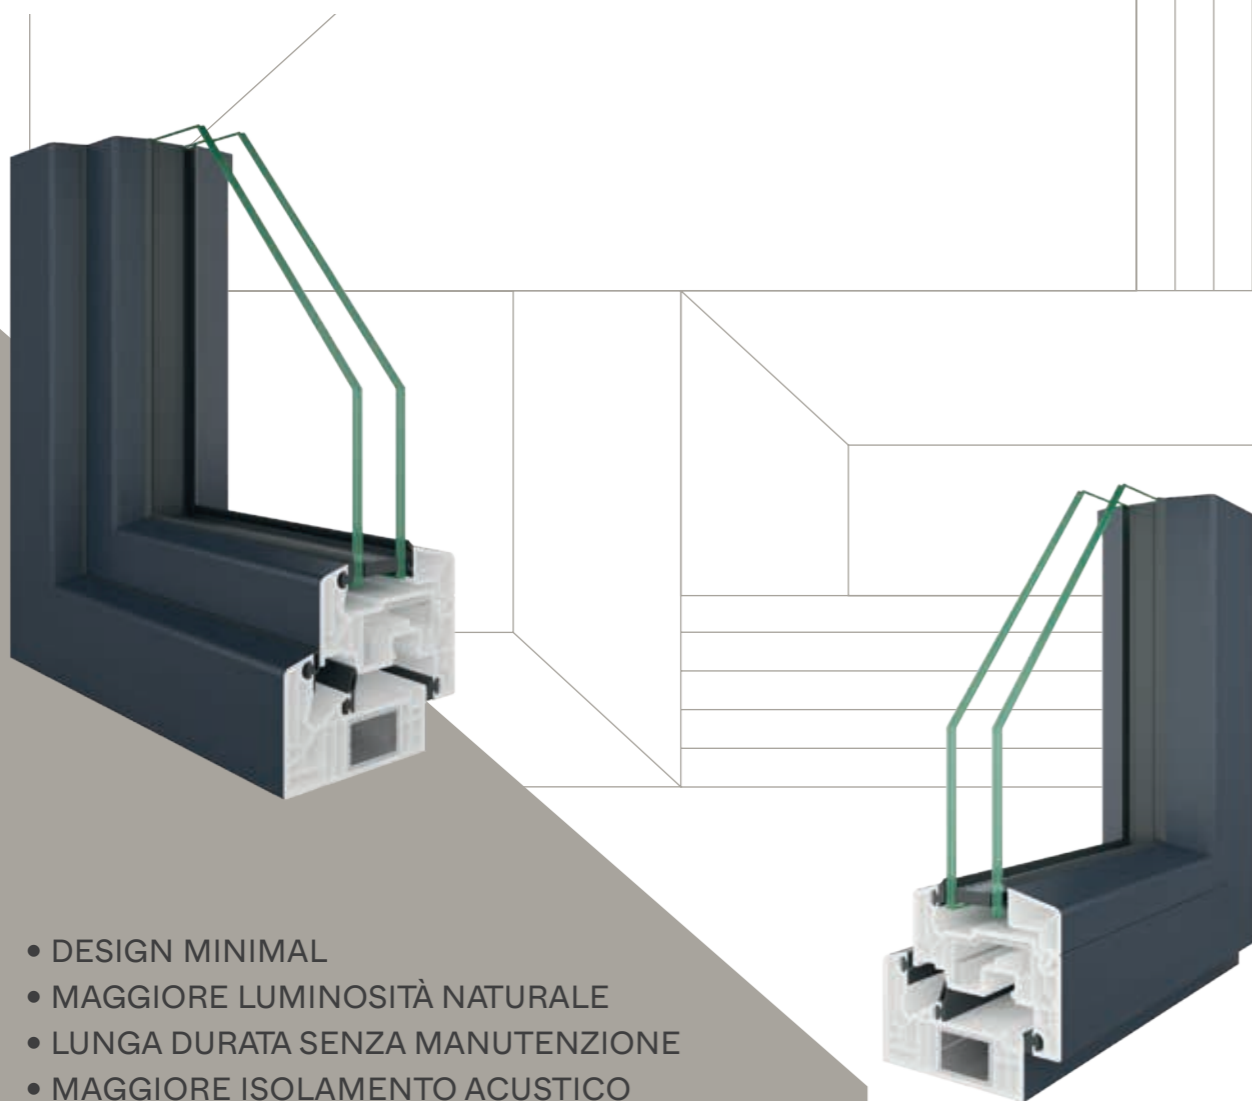

VISTA

È la finestra dal design essenziale e contemporaneo, realizzata in PVC ad alte prestazioni e forte di un solido cuore in acciaio.

Il suo profilo ad ante ridotte lascia **più spazio alla luce**, grazie ad una **superficie più ampia del 30%** rispetto al normale e assicurando sempre un eccellente isolamento termico.

Disponibile con doppio o triplo vetro e nodo centrale o laterale, **VISTA** si inserisce con eleganza in tutti i moderni contesti architettonici.

Non richiede particolare manutenzione e conserva nel tempo la sua bellezza minimale.

*Colori a scelta sulla nostra cartella colori

- DESIGN MINIMAL
- MAGGIORE LUMINOSITÀ NATURALE
- LUNGA DURATA SENZA MANUTENZIONE
- MAGGIORE ISOLAMENTO ACUSTICO

VISTA^{metal}

Questa finestra altamente performante è costituita da un telaio in PVC e da un **rivestimento esterno in alluminio (carter)**, che la rende più versatile esteticamente e le conferisce maggiore resistenza nei confronti degli agenti atmosferici.

VISTA METAL offre la possibilità di scegliere un colore per l'alluminio (esterno) e uno per l'interno (PVC), per soddisfare sia il gusto estetico che le esigenze normative o condominiali.

Il carter in alluminio offre una grande libertà cromatica facilitando la personalizzazione della parte metallica in qualsiasi colorazione, dalle tinte RAL agli effetti legno fino agli ossidati.

*Colori a scelta sulla nostra cartella colori