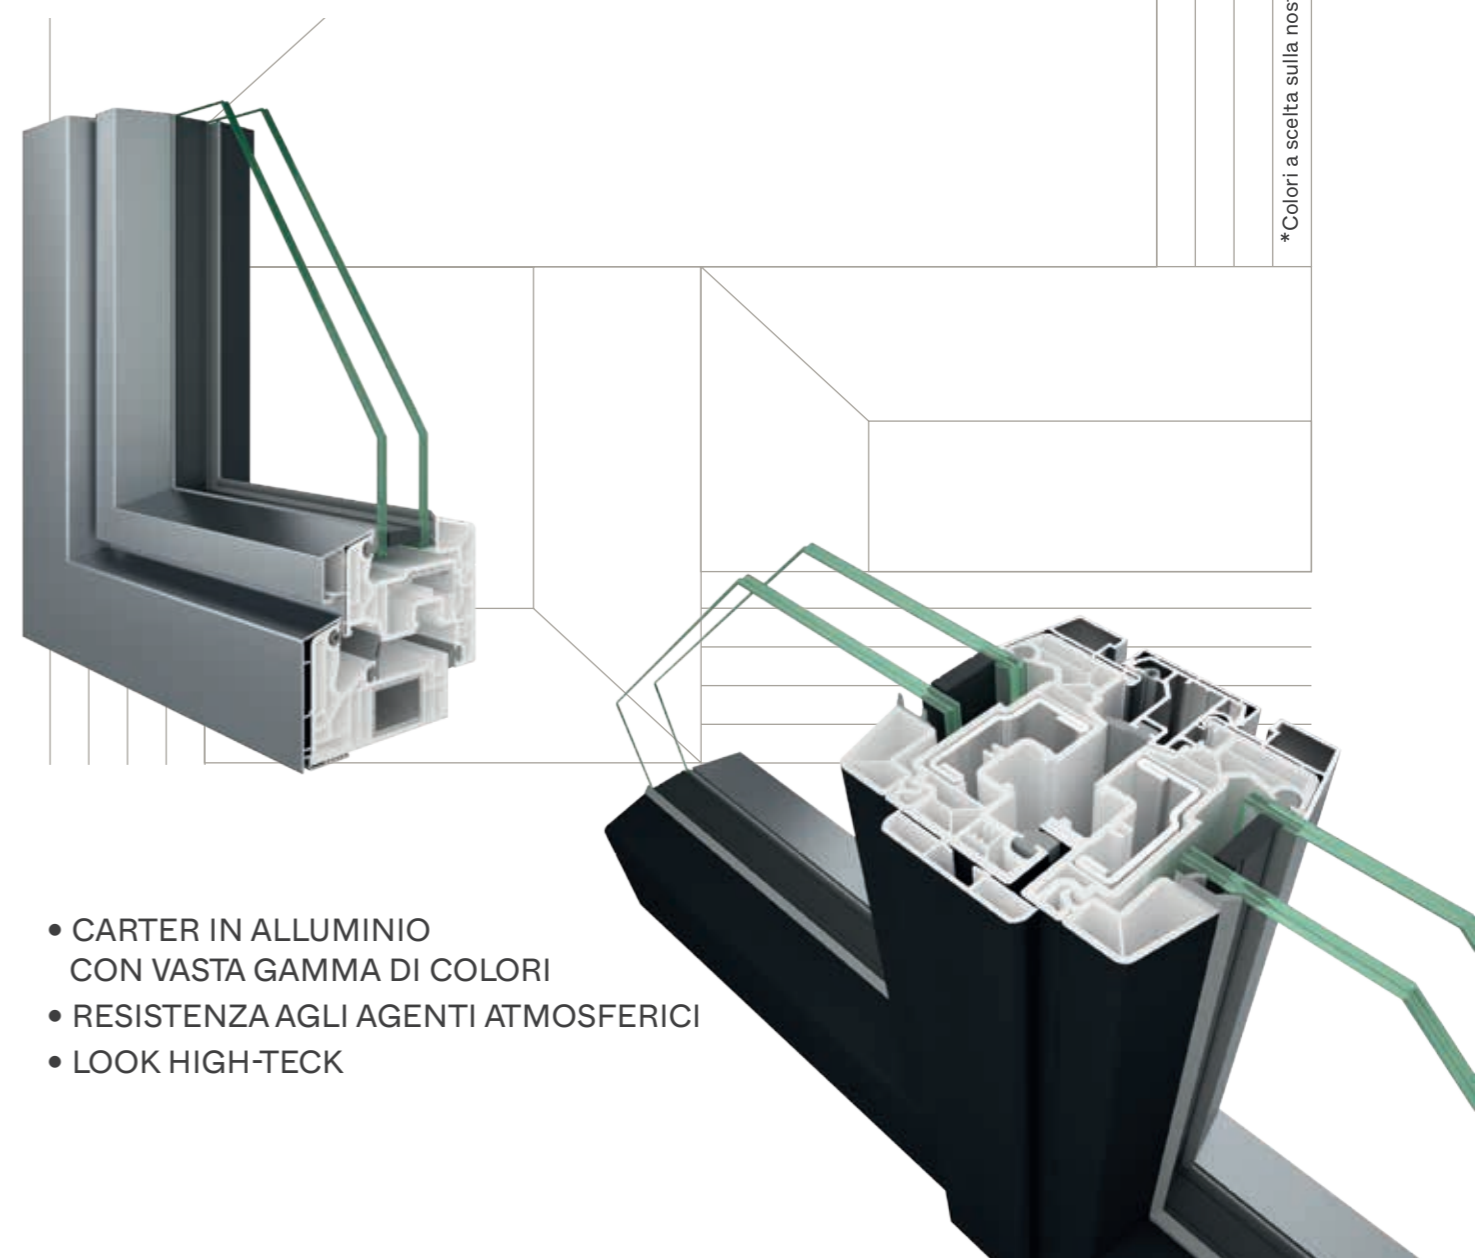

- CARTER IN ALLUMINIO CON VASTA GAMMA DI COLORI
- RESISTENZA AGLI AGENTI ATMOSFERICI
- LOOK HIGH-TECK