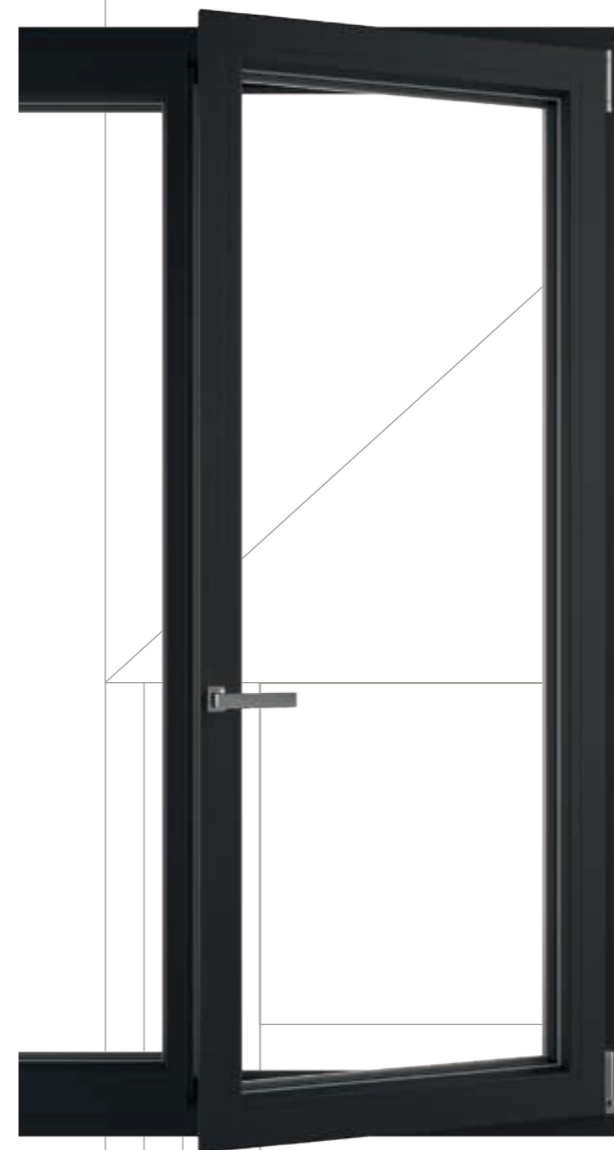

COSMET

VISTA

LA FINESTRA
DAL DESIGN
ESSENZIALE
E CONTEMPORANEO,
REALIZZATA IN PVC

INGOMBRI
RIDOTTI,
PRESTAZIONI
AL TOP.

VISTA

È la finestra dal design essenziale e contemporaneo, realizzata in PVC ad alte prestazioni e forte di un solido cuore in acciaio.

Il suo profilo ad ante ridotte lascia **più spazio alla luce**, grazie ad una **superficie più ampia del 30%** rispetto al normale e assicurando sempre un eccellente isolamento termico.

Disponibile con doppio o triplo vetro e nodo centrale o laterale, **VISTA** si inserisce con eleganza in tutti i moderni contesti architettonici.

VISTA^{metal}

Questa finestra altamente performante è costituita da un telaio in PVC e da un **rivestimento esterno in alluminio (carter)**, che la rende più versatile esteticamente e le conferisce maggiore resistenza nei confronti degli agenti atmosferici.