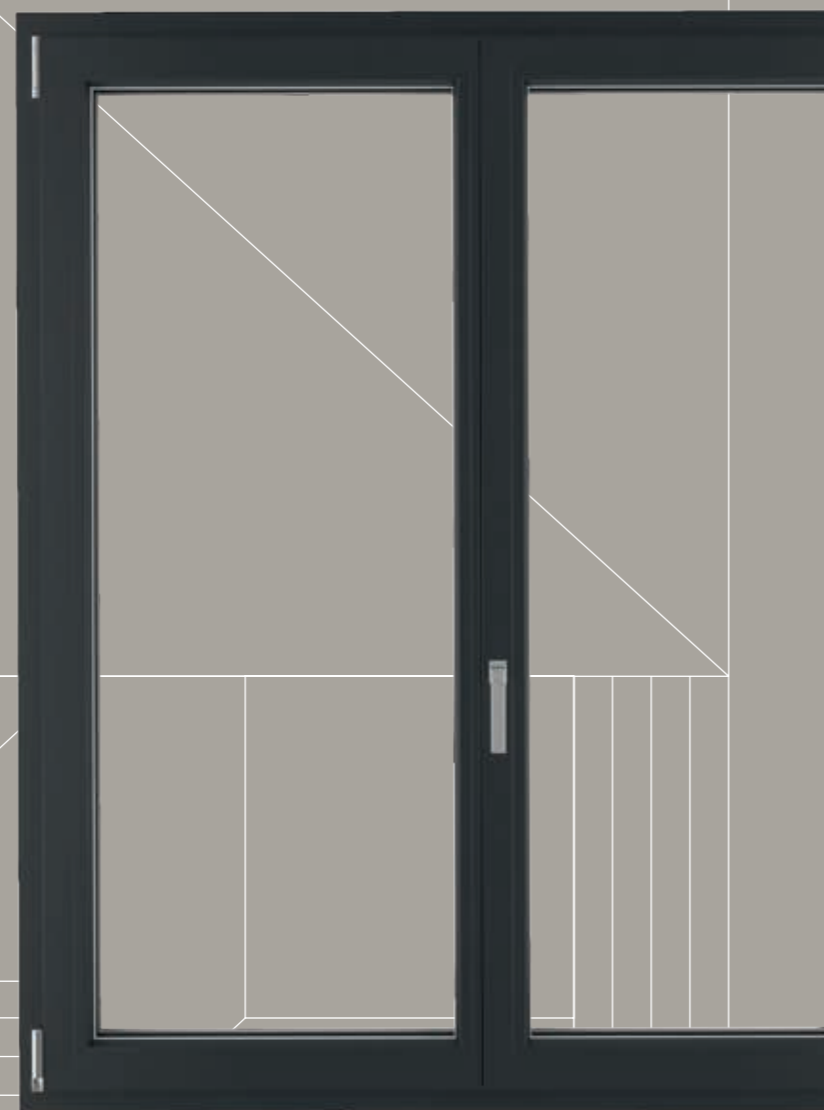

COSMET

VISTA

LA FINESTRA
DAL DESIGN
ESSENZIALE
E CONTEMPORANEO,
REALIZZATA IN PVC

INGOMBRI
RIDOTTI,
PRESTAZIONI
AL TOP.

VISTA

È la finestra dal design essenziale e contemporaneo, realizzata in PVC ad alte prestazioni e forte di un solido cuore in acciaio.

Il suo profilo ad ante ridotte lascia **più spazio alla luce**, grazie ad una **superficie più ampia del 30%** rispetto al normale e assicurando sempre un eccellente isolamento termico.

Disponibile con doppio o triplo vetro e nodo centrale o laterale, **VISTA** si inserisce con eleganza in tutti i moderni contesti architettonici.

VISTA^{metal}

Questa finestra altamente performante è costituita da un telaio in PVC e da un **rivestimento esterno in alluminio (carter)**, che la rende più versatile esteticamente e le conferisce maggiore resistenza nei confronti degli agenti atmosferici.